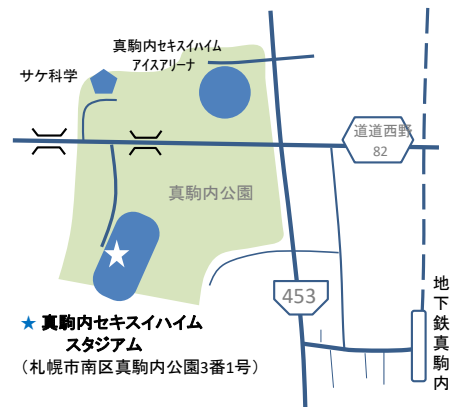

屋外でのご利用です（コンコース）
お一人でも、お二人でも楽しめます

テニスマシン(2台)個人練習に最適!!

利用期間 4月24日(土)~11月6日(土)までの予定

※ 第1・3火曜日(休場日)及び貸館等の場合はご利用できません

利用時間 9:30~17:35

※ 都合により利用時間の変更又は中止する場合があります

利用料金 1回30分 500円

※ お得な回数券(6回 2,500円)もあります

予約方法 **利用当日の9時から終了時間30分前まで受付いたします**

※ ご利用時間は一人30~60分までですが、空きがある場合は時間を延長することもできます。(30分単位)

※ 中学生以下の方は、保護者又は指導者の同伴でのご利用となります

地下鉄真駒内

真駒内公園事務所からのお知らせ

真駒内公園の駐車場は、土・日・祝日が有料となります

期間 4月29日(祝)~11月3日(祝)

有料時間 6:30~19:00 (利用時間 6:30~21:00まで)