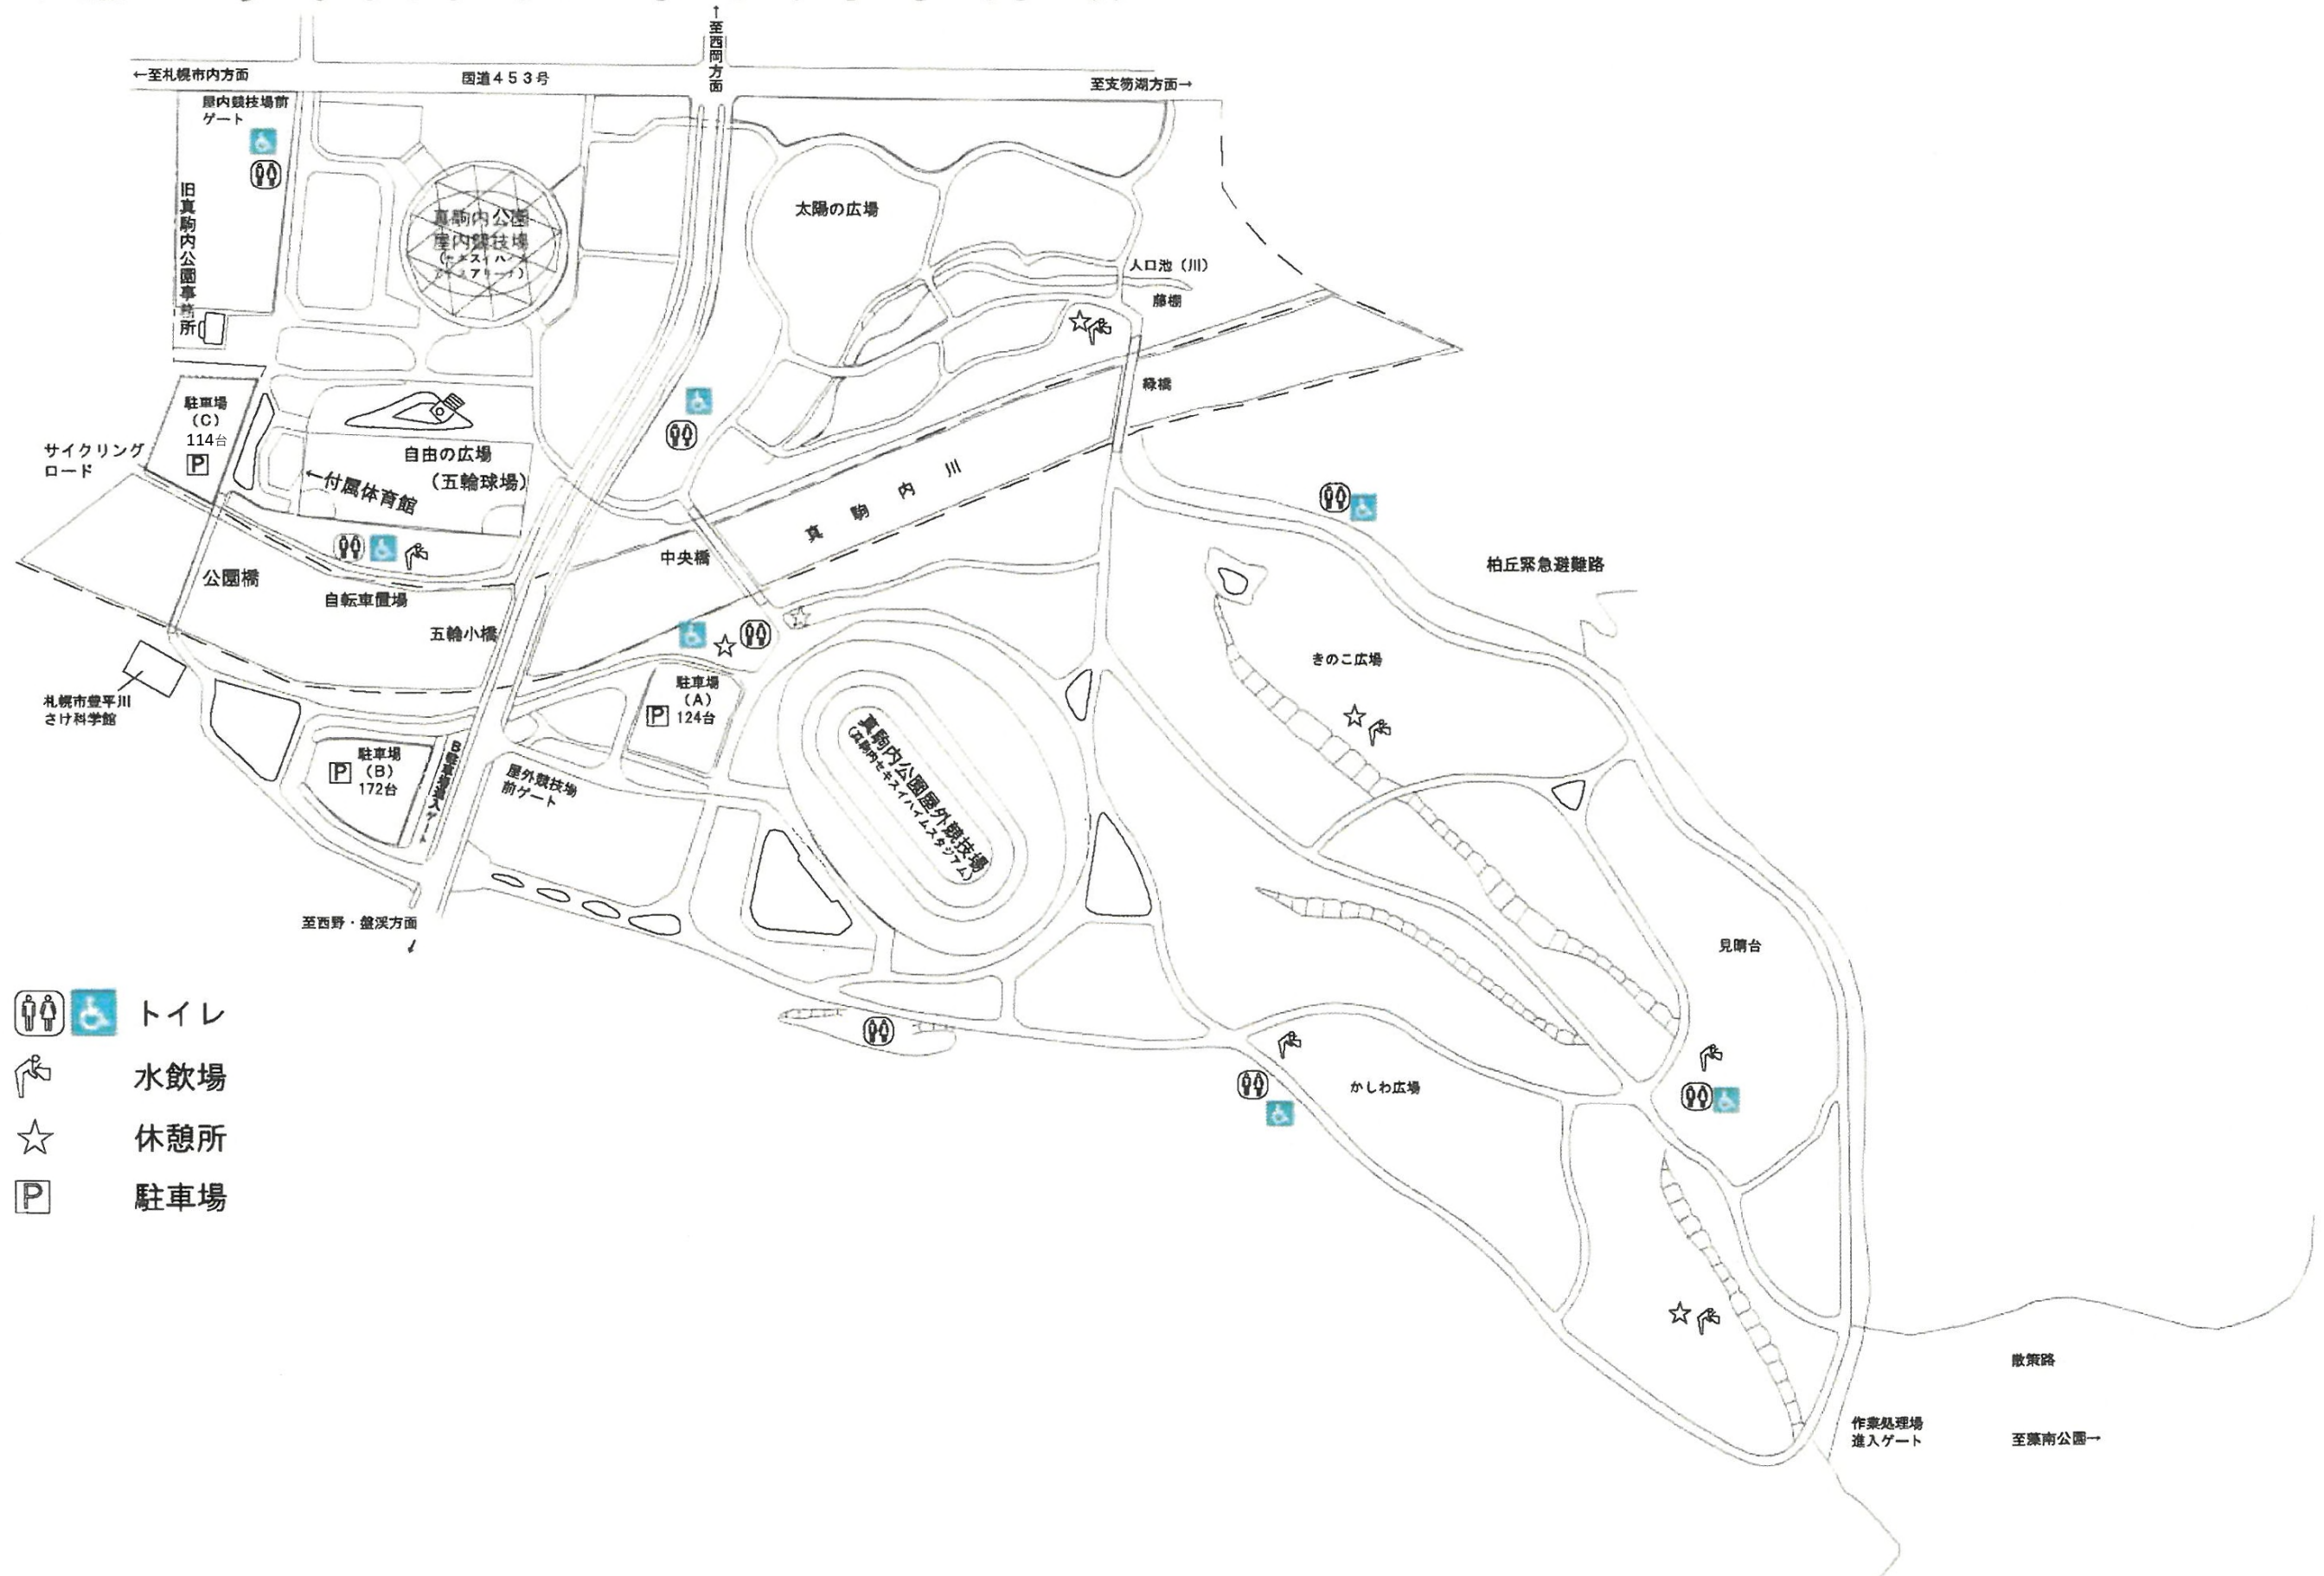

道立真駒内公園(平面図)

-  トイレ
-  水飲場
-  休憩所
-  駐車場