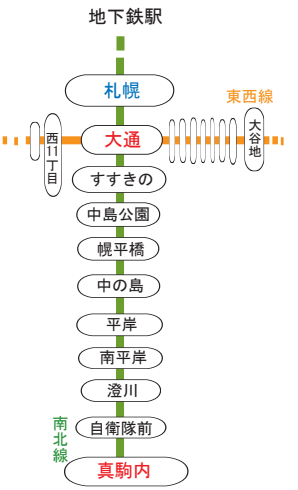

# 真駒内公園知っ徳マップ

## 交通アクセス

**地下鉄真駒内駅発**  
 じょうてつバス南 (90) (95) (96) (97) (98)  
 環 (96) の6系統をご利用ください。  
 途中下車  
 真駒内セキスイハイムアイスアリーナ…「上町1丁目」  
 真駒内セキスイハイムスタジアム…「真駒内競技場前」

★地下鉄中の島駅  
 じょうてつバス南 (65)、環 (56)  
 「真駒内本町」下車  
 ★地下鉄西11丁目駅  
 じょうてつバス南④南町4丁目行  
 真駒内セキスイハイムアイスアリーナ…  
 「曙町」下車  
 真駒内セキスイハイムスタジアム…  
 「上町1丁目」下車