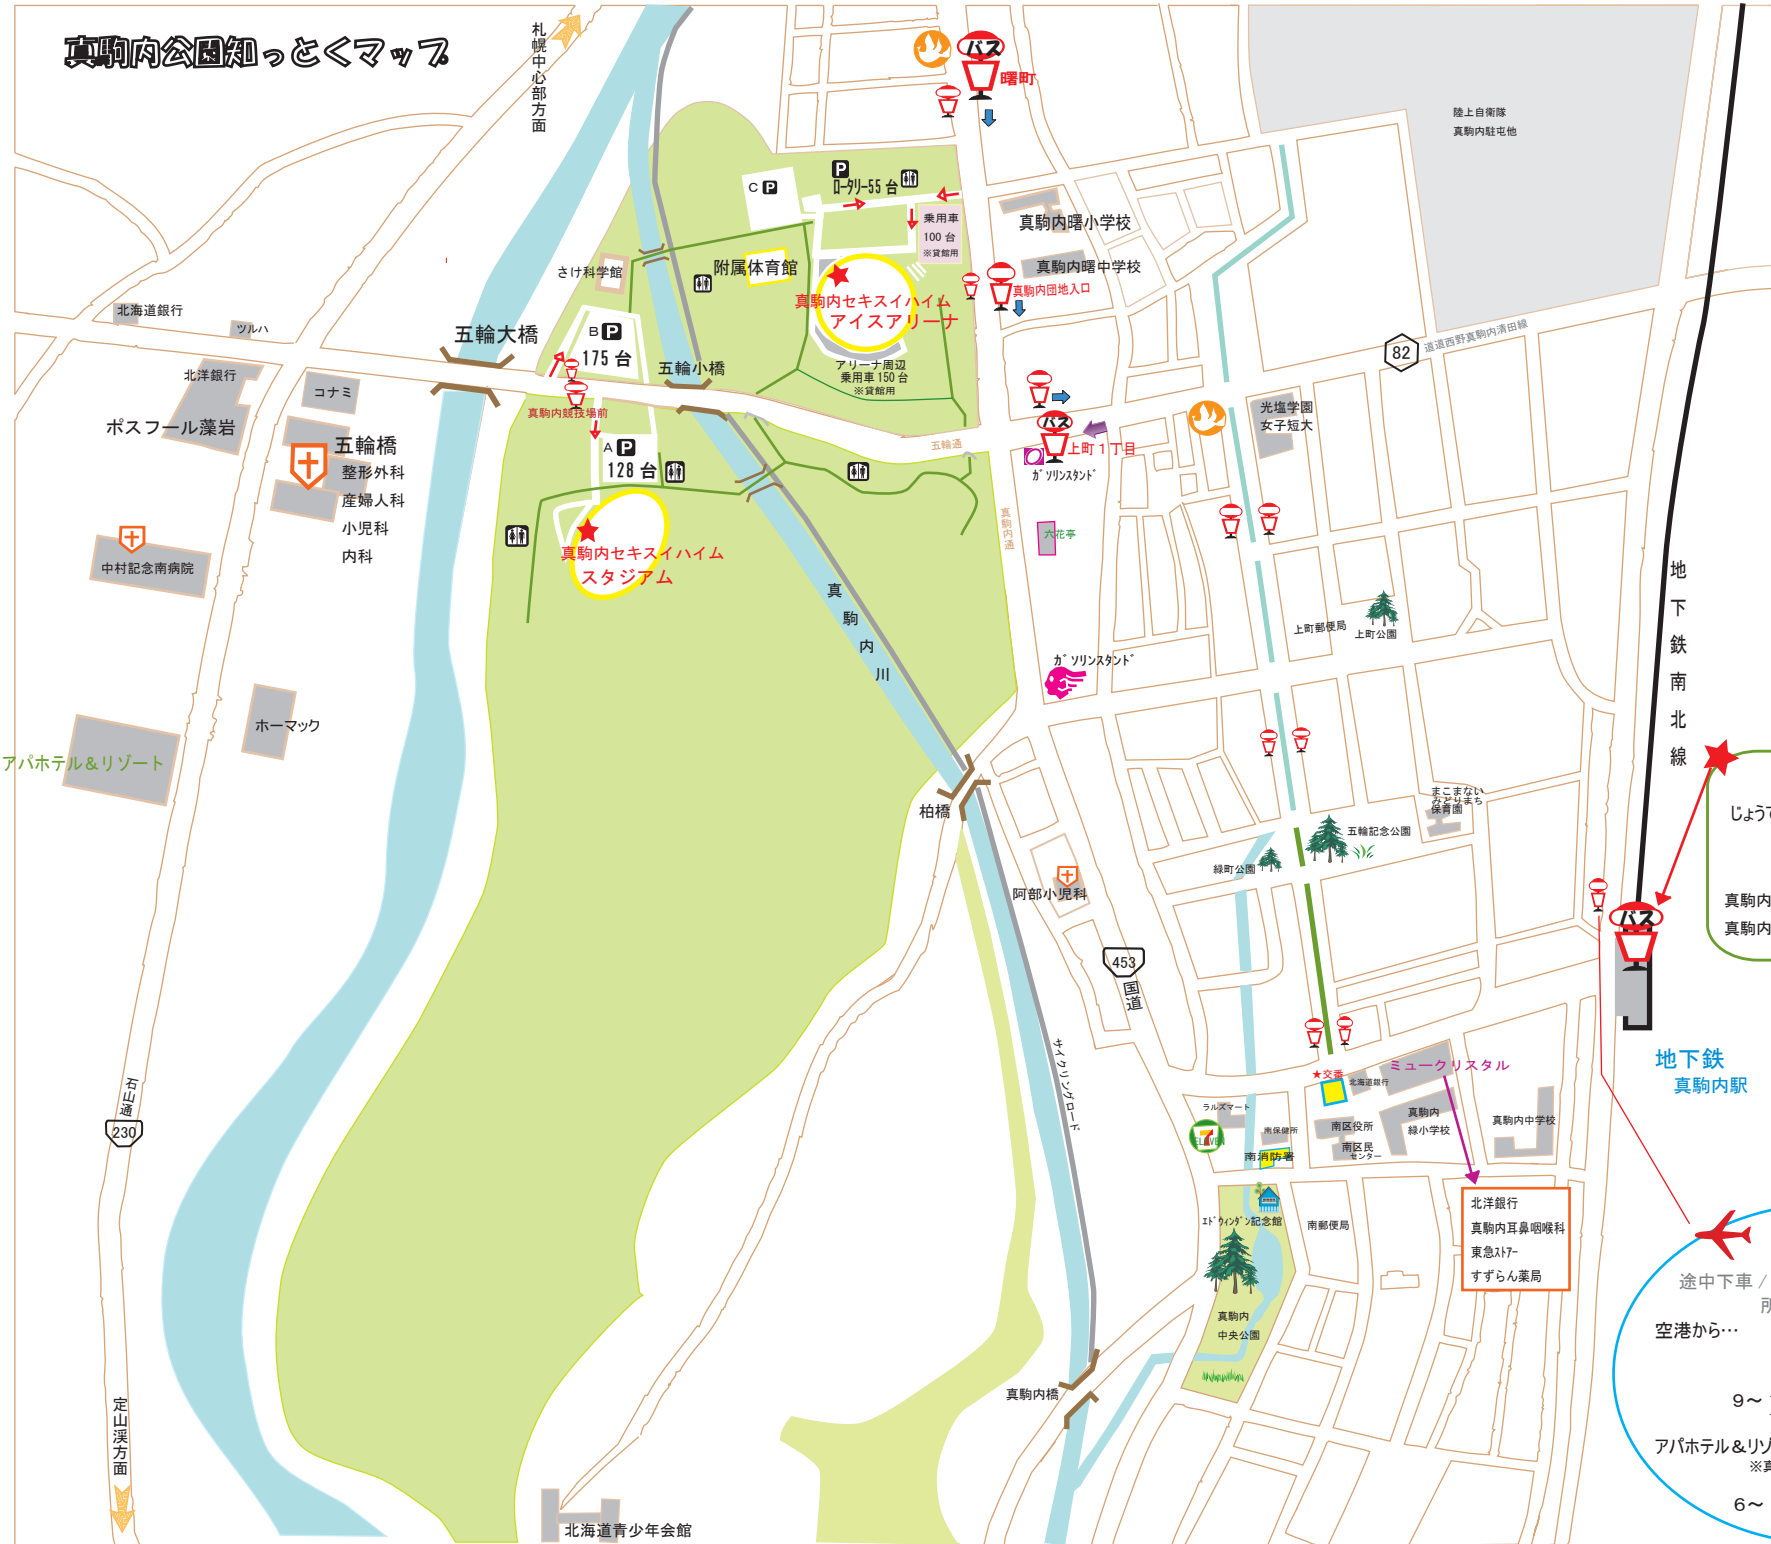

# 真駒内公園知っ徳マップ

## 交通アクセス

**地下鉄真駒内駅発**  
 じょうてつバス南 (90) (95) (96) (97) (98)  
 環 (96) の6系統をご利用ください。  
 途中下車  
 真駒内セキスイハイムアイスアリーナ…「上町1丁目」  
 真駒内セキスイハイムスタジアム…「真駒内競技場前」

★地下鉄中の島駅  
 じょうてつバス南 (65)、環 (56)  
 「真駒内本町」下車  
 ★地下鉄西11丁目駅  
 じょうてつバス南④南町4丁目行  
 真駒内セキスイハイムアイスアリーナ…  
 「曙町」下車  
 真駒内セキスイハイムスタジアム…  
 「上町1丁目」下車

**新千歳空港**  
 途中下車 / 乗車 (真駒内地下鉄駅前)  
 所要時間約60分  
 空港から… アパホテル&リゾート  
 <札幌>行 (真駒内経由)

8時	50
9~18時	20, 50
19時	20

アパホテル&リゾート… 新千歳空港行  
 ※真駒内地下鉄駅前の時間

5時	50
6~16時	10, 40

北都交通バス 1000円